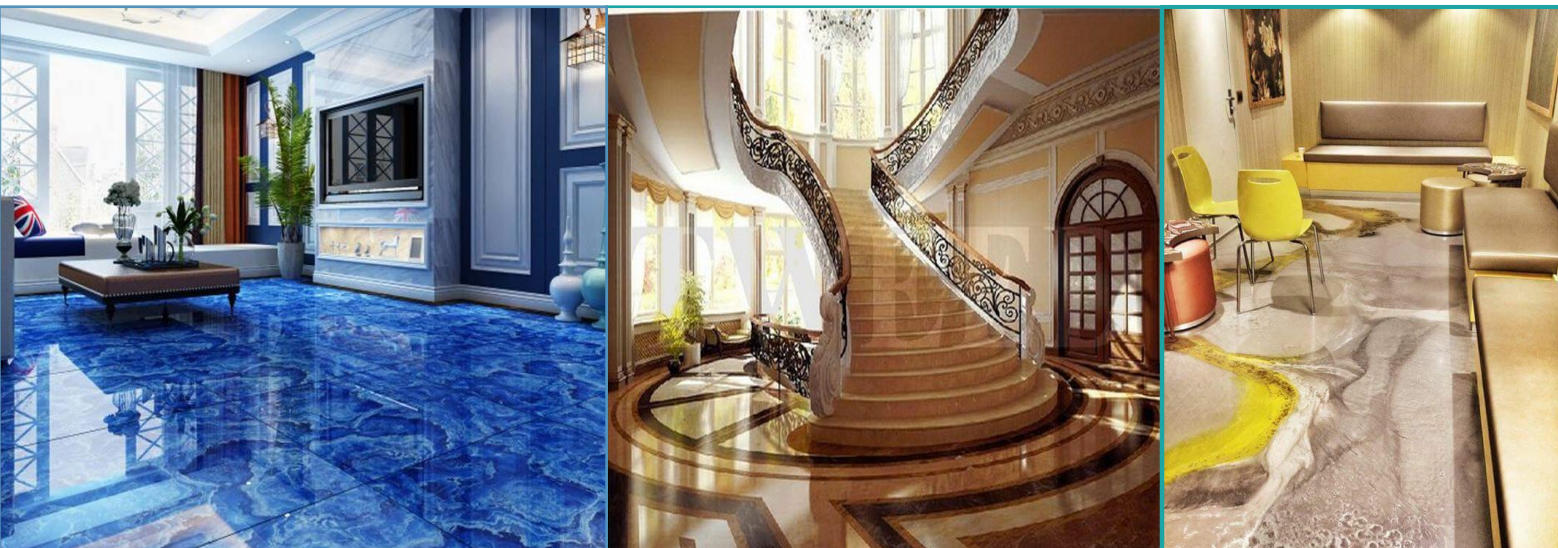

www.solucionesparatuhogar.com

Solucionessierradelasnieves@gmail.com

Telf. 669 73 44 69 – 634 85 46 41

Level Color

La mejor forma de decorar y dar valor añadido a tu negocio o a tu hogar con finalizaciones únicas y muy resistentes. Las resinas son la nueva revolución decorativa para suelos

Level Color, es una resina decorativa para suelos, que proporciona acabados estéticos en los lugares de mayores exigencias

Son revestimientos continuos de altas prestaciones compuestos por áridos de cuarzo entre otros elementos que en su conjunto forman un revestimiento muy resistente, con un alto grado de dureza que forma una superficie continua de alto valor estético y gran funcionalidad, gracias a su resistencia, higiene y facilidad de limpieza.

Las resinas son unos revestimientos totalmente personalizables, debido a la amplia carta de colores y efectos que se pueden realizar en ellas, así como diferentes acabados (brillantes, satinados, mates...) y diferentes texturas (rugosas, lisas, uniformes...)

Si eres un profesional, y te interesa la materia Impartimos cursos para formar a profesionales en la aplicación de estos novedosos productos.

Llámanos o whatsapp e infórmate al +34 669734469 ó solucionessierradelasnieves@gmail.com